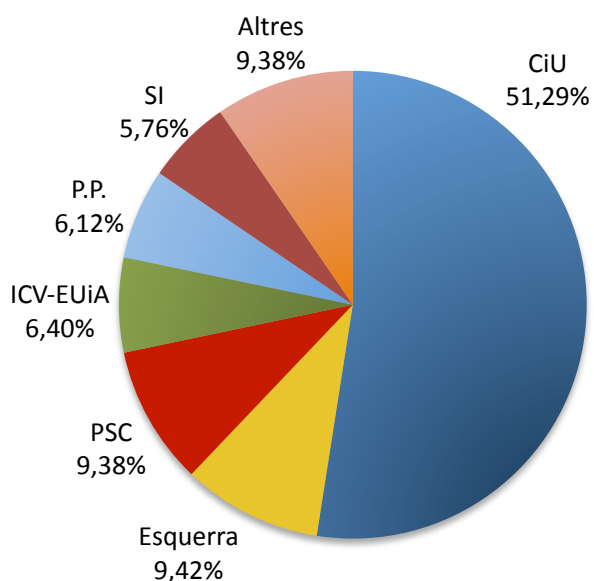

Full Informatiu

Ajuntament de Sant Pol de Mar

Especial Eleccions Catalunya 2010

Resultats Eleccions al Parlament de Catalunya 2010 a Sant Pol de Mar

2010		
Candidatura	Vots	Percentatge
CiU	1.274	51,29%
Esquerra	234	9,42%
PSC	233	9,38%
ICV-EUiA	159	6,40%
P.P.	152	6,12%
SI	143	5,76%
Altres	233	9,38%

2006		
Vots	Percentatge	Candidatura
1.026	43,24%	CiU
499	21,03%	ERC
331	13,95%	PSC-CpC
247	10,41%	ICV-EUiA
147	6,19%	PP

	2010	2006
Total votants	2.500	69,04%
Abstenció	1.121	30,96%
Vots nuls	16	0,64%
Vots en blanc	56	2,24%
Vots a candidatures	2.428	97,12%

Resultats generals

Candidatura	escons
CiU	62
PSC	28
P.P.	18
ICV-EUiA	10
ERC	10
SI	4
C's	3

Resultats 2010