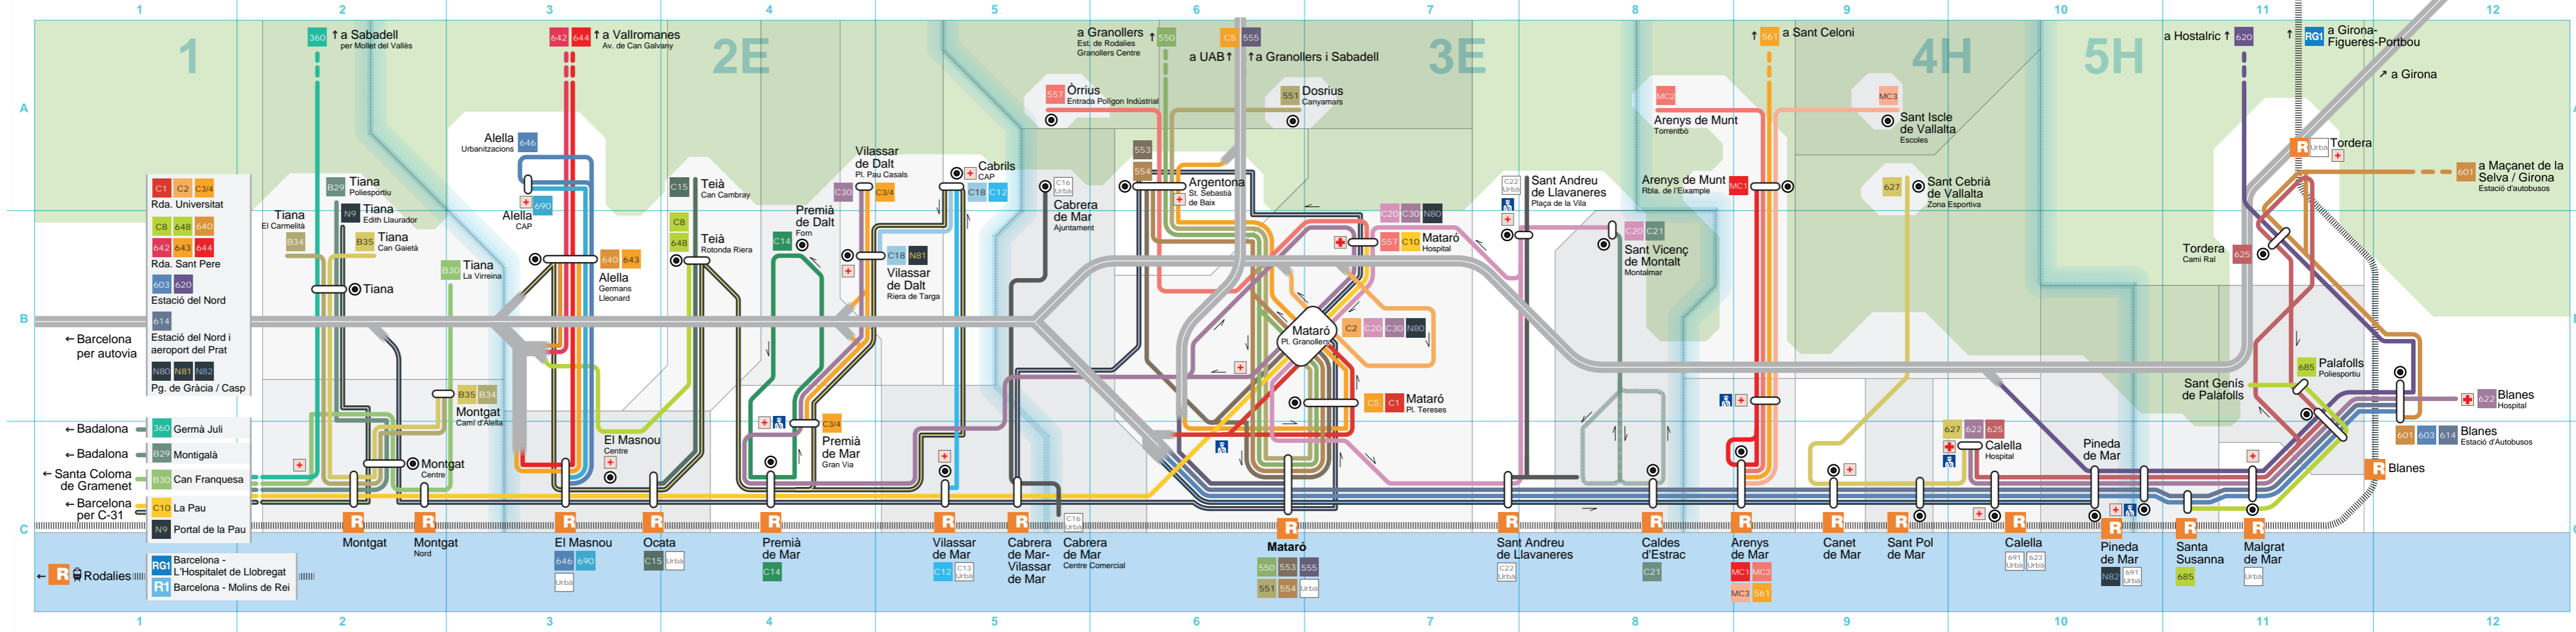

El Maresme

Guia de transport públic Línies urbanes i interurbanas

- Integra tota l'oferta de transport públic, urbà i interurbà, que opera a les poblacions de la comarca del Maresme i les connecta entre si i amb poblacions d'altres comarques.
- Ofereix les connexions intermodals (de trens i autobusos) i itineraris per arribar a les principals destinacions (centres, hospitals, CAP, urbanitzacions, etc.).
- Informa sobre els diferents operadors, adherits al sistema tarifari, les línies d'autobusos i els seus recorreguts.

El Maresme

Línies interurbanes

Dies operatius
Labo: dies laborables
Diss: dissabtes
Fest: festius

- B29** Badalona (Montigalà) Tiana (Poliesportiu)
Labo-Si | Diss-Si | Fest-Si
TUSGSAL
- B30** Santa Coloma de Gramenet (Can Franquesa) Tiana (La Virreina)
Labo-Si | Diss-Si | Fest-Si
TUSGSAL
- B34** Tiana (El Carmelità) Montgat (Camí d'Alella)
Labo-Si | Diss-Si | Fest-Si
TUSGSAL
- B35** Tiana (Can Gaietà) Montgat (Camí d'Alella)
Labo-Si | Diss-Si | Fest-Si
TUSGSAL
- C1** Barcelona (Rda. Universitat) Mataró (Centre)
Per autopista i Pl. Tetuan
Labo-Si | Diss-Si | Fest-Si
Empresa Casas
- C2** Barcelona (Rda. Universitat) Mataró (Nord)
Per autopista i Pl. Tetuan
Labo-Si | Diss-No | Fest-No
Empresa Casas
- C3/4** Barcelona (Rda. Universitat) Vilassar de Dalt - Premià de Mar
Per autopista i Pl. Tetuan
Labo-Si | Diss-Si | Fest-Si
Empresa Casas
- C5** Mataró (Pl. de les Tereses) UAB
Labo-Lectius | Diss-No | Fest-No
Empresa Casas
- C8** Barcelona (Rda. St. Pere) Teià - el Masnou
Labo-Si | Diss-No | Fest-No
Empresa Casas / Sagalés
- MC1** Arenys de Munt (Rbla. de l'Eixample) Arenys de Mar (Estació Rodalies)
Labo-Si | Diss-Si | Fest-Si
Martí Colomer