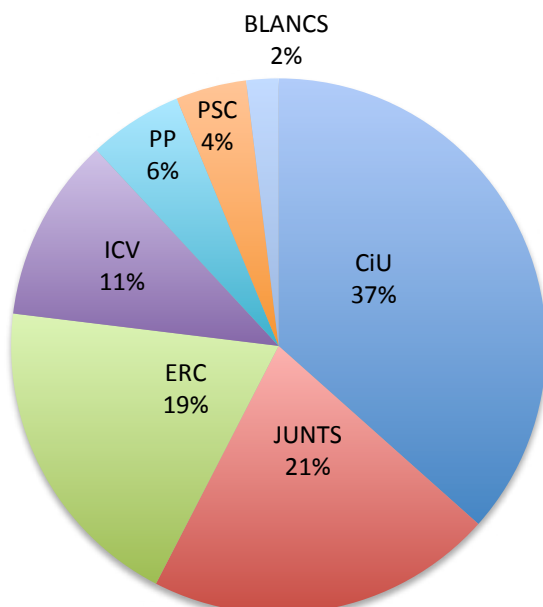

ems

ESPECIAL ELECCIONS MUNICIPALS

Resultats Eleccions Municipals Maig 2015 a Sant Pol de Mar

2015			
Candidatura	Vots	Regidors	Percentatge
CiU	847	5	36,59%
JUNTS	486	3	20,99%
ERC-AM	448	2	19,35%
ICV-EUiA-E	258	1	11,14%
PP	132	0	5,70%
PSC-CP	99	0	4,28%

2011			
Candidatura	Vots	Regidors	Percentatge
CiU	609	5	29,10%
JUNTS	532	4	25,42%
Esquerra-AM	212	1	10,13%
ICV-EUiA-E	302	2	14,43%
PP	157	1	7,50%
PSC-PM	121	0	5,78%
SI	61	0	2,91%

	2015 (cens 3.767)	2011 (cens 3.642)
Participació	2.354	62,49%
Vots nuls	39	1,66%
Vots en blanc	45	1,94%

REGIDORS (11)

MONTSERRAT GARRIDO ROMERA (CiU)
FERRAN XUMETRA SUBIRANA (CiU)
XAVIER CATARINEU HERNANDEZ (CiU)
MARTA ROMÀ SERRA (CiU)
ROBERT GARCÍA GIL (CiU)
M. CARMEN POMÉS CODINA (JUNTS)
JOSÉ PARADA RAFAEL (JUNTS)
DANIEL COMAS VERDAGUER (JUNTS)
ALBERT FONT LACAMBRA (ERC-AM)
ALBERT ZANCA BROSSA (ERC-AM)
MANEL PUIG BORRELL (ICV-EUiA-E)

Resultats 2015